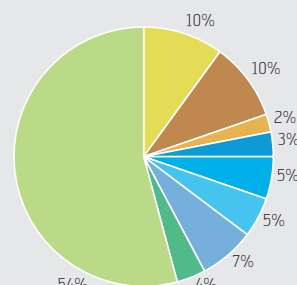

Kosten je Kilogramm Flachwäsche
CHF 1.92

Beratung Inhouse-Wäscherei

Unabhängigkeit, Schnelligkeit und textilschonendes Waschen sind nur einige Gründe, warum Hotels, Restaurants, Heime und Gewerbebetriebe ihre Wäsche gerne selbst waschen. Denn eine neu eingerichtete Wäscherei erzielt hohe Einsparungen. Voraussetzung dafür ist eine genaue Bedarfsanalyse. Die Schulthess-Berater berechnen Ihnen gerne, wie viel Sie mit einer optimierten Lingerie einsparen.