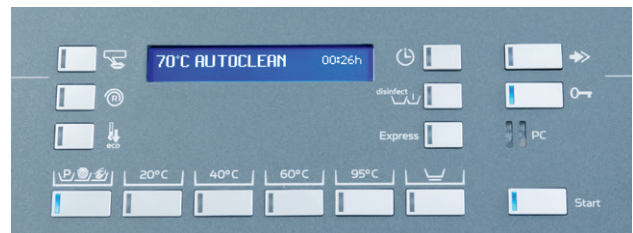

Maschinen-Reinigungsanzeige mit autoClean Selbstreinigungsprogramm

Die professionellen Swiss Mopp Cleaner verfügen neu über eine einzigartige Maschinen-Reinigungsanzeige. Je nach Gebrauchsintensität und Anwendungsfall zeigt sie dem Bediener an wann die Maschine zu reinigen ist. Damit werden Störungen im Betriebsablauf durch verunreinigte Maschinen vermieden und Serviceaufwände und Wartungskosten reduziert. Zudem wird die Lebensdauer der Maschinen verlängert und die Hygiene verbessert. Das autoClean Programm reinigt Trommel, Bottich, Heizstäbe und Waschmitteleingabe in lediglich 25 Minuten hygienisch sauber.