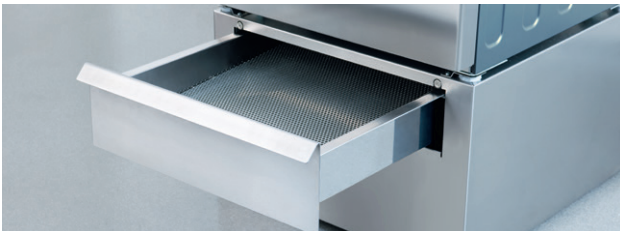

Sockel mit Flusenfilterschublade

Extreme Verschmutzungen von Mopps und Wischtüchern werden mit den profiClean-Programmen für Gebäudereiniger effizient entfernt. Um der Verstopfung der Ablaufrohre durch Flusen vorzubeugen, ist die Spirit topLine-Waschmaschine neu mit einem Sockel mit integrierter Flusenfilterschublade ausgerüstet, die speziell an die Bedürfnisse der Gebäudereinigung angepasst ist.

Zur regelmässigen Reinigung kann die Schublade komfortabel herausgezogen und der Filter entnommen werden. Die optimale Höhe von 40 cm des Chromstahlsockels bietet zudem einen ergonomischen Vorteil beim Be- und Entladen der Waschmaschine und garantiert bei einem Wandanschluss einen reibungslosen Wasserablauf.

Schontrommeln

Die feinstperforierten Schontrommeln mit bis zu 15867 Löchern (Ø 3.2 mm) führen zu exzellenten Wasch- und Spülergebnissen und garantieren eine lange Nutzungsdauer der Wischbezüge und Textilien.