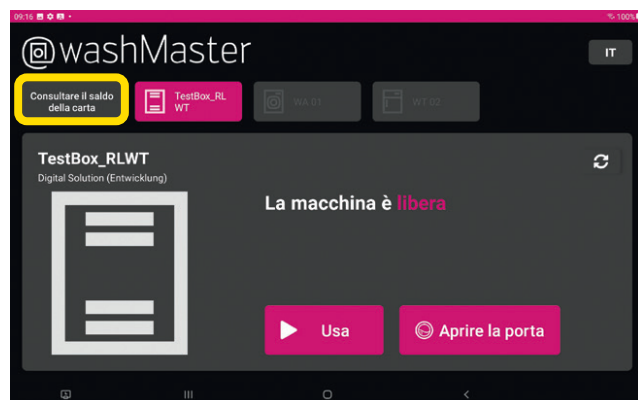

Lavage et séchage

1. Sur le terminal, sélectionnez la machine que vous souhaitez utiliser.

2. Appuyez sur «Ouvrir la porte» et placez votre linge dans la machine.

3. Sélectionnez «Utiliser» pour lancer le processus de paiement.

6. Vous pouvez maintenant sélectionner le programme et démarrer la machine.

Nous vous souhaitons beaucoup de plaisir avec votre linge fraîchement lavé!

Schulthess Maschinen SA

Alte Steinhauserstrasse 1, 6330 Cham
www.schulthess.ch, support@schulthess.ch

Istruzioni washMaster: carta prepagata con terminale

Verificare il credito della carta

1. Premere su «Controllare il saldo della carta».

2. Applicare la vostra carta prepagata al logo washMaster presente sul terminale.

3. Ora il credito disponibile viene visualizzato sul terminale.

Lavaggio e asciugatura

1. Sul terminale, selezionare la macchina che desiderate utilizzare.

2. Premere su «Aprire sportello» e inserire il proprio bucato nella macchina.