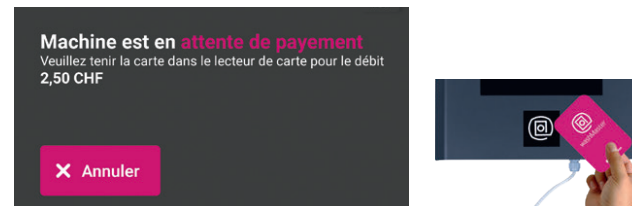

Vérifier le solde de la carte

1. Appuyez sur «Consulter solde de la carte».

2. Placez votre carte prépayée contre le logo washMaster sur le terminal.

3. Le montant disponible s'affiche alors sur le terminal.

Lavage et séchage

1. Sur le terminal, sélectionnez la machine que vous souhaitez utiliser.

2. Appuyez sur «Ouvrir la porte» et placez votre linge dans la machine.

3. Sélectionnez «Utiliser» pour lancer le processus de paiement.

4. Rapprochez maintenant votre carte prépayée du terminal pour confirmer le paiement.

5. Le paiement sera ensuite traité. Il s'agit d'un montant maximum réservé; une fois le programme terminé, seul le prix effectif du programme est débité.