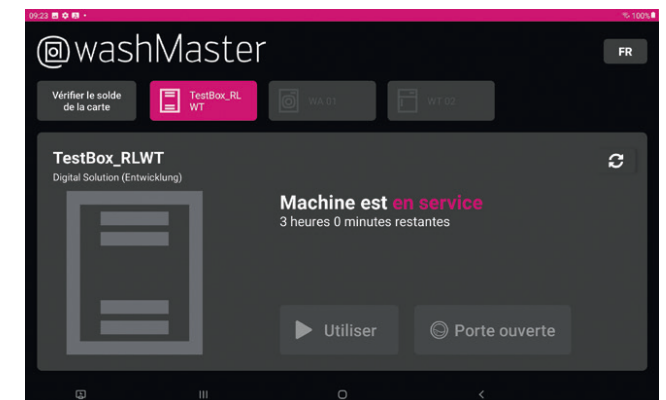

Vérifier le solde de la carte

1. Appuyez sur «Consulter solde de la carte».

2. Placez votre carte prépayée contre le logo washMaster sur le terminal.

3. Le montant disponible s'affiche alors sur le terminal.

Lavage et séchage

1. Sur le terminal, sélectionnez la machine que vous souhaitez utiliser.

2. Appuyez sur «Ouvrir la porte» et placez votre linge dans la machine.

3. Sélectionnez «Utiliser» pour lancer le processus de paiement.

4. Rapprochez maintenant votre carte prépayée du terminal pour confirmer le paiement.

5. Le paiement sera ensuite traité. Il s'agit d'un montant maximum réservé; une fois le programme terminé, seul le prix effectif du programme est débité.

6. Vous pouvez maintenant sélectionner le programme et démarrer la machine.

Nous vous souhaitons beaucoup de plaisir avec votre linge fraîchement lavé!

Schulthess Maschinen SA

Alte Steinhauserstrasse 1, 6330 Cham
www.schulthess.ch, support@schulthess.ch