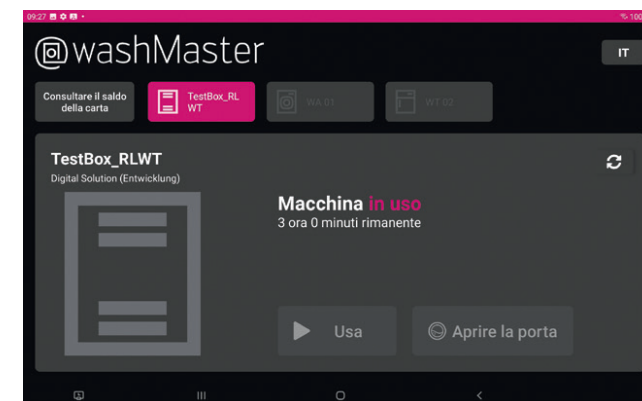

3. Ora il credito disponibile viene visualizzato sul terminale.

Lavaggio e asciugatura

1. Sul terminale, selezionare la macchina che desiderate utilizzare.

2. Premere su «Aprire sportello» e inserire il proprio bucato nella macchina.

3. Selezionare «Utilizzare» per avviare la procedura di pagamento.

4. Avvicinare la carta prepagata al terminale per confermare il pagamento.

5. Il pagamento sarà quindi elaborato. Si tratta di un importo massimo preimpostato, al termine del programma verrà addebitato solo il prezzo effettivo.

6. Ora potete selezionare il programma e avviare la macchina.

Non ci resta che augurarvi buon divertimento con il vostro bucato fresco di lavaggio!

Schulthess Maschinen SA

Alte Steinhauserstrasse 1, 6330 Cham
www.schulthess.ch, support@schulthess.ch