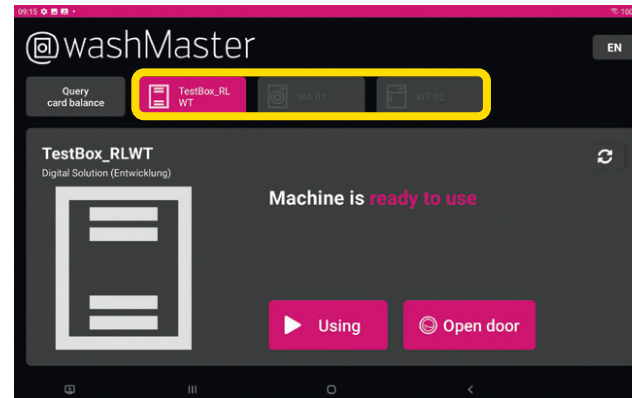

3. Ora il credito disponibile viene visualizzato sul terminale.

Lavaggio e asciugatura

1. Sul terminale, selezionare la macchina che desiderate utilizzare.

2. Premere su «Aprire sportello» e inserire il proprio bucato nella macchina.

6. Ora potete selezionare il programma e avviare la macchina.

Non ci resta che augurarvi buon divertimento con il vostro bucato fresco di lavaggio!

Schulthess Maschinen SA

Alte Steinhauserstrasse 1, 6330 Cham
www.schulthess.ch, support@schulthess.ch

washMaster instructions: Prepaid card with terminal

Check card balance

1. Press "Query card balance".

2. Hold your prepaid card up to the washMaster logo on the terminal.

3. The available credit balance is now displayed on the terminal.

Wash and dry

1. Select the desired machine on the terminal.

2. Press "Open door" and place your laundry in the machine.

3. Select "Use" to start the payment process.

4. Now hold your prepaid card up to the terminal to confirm payment.