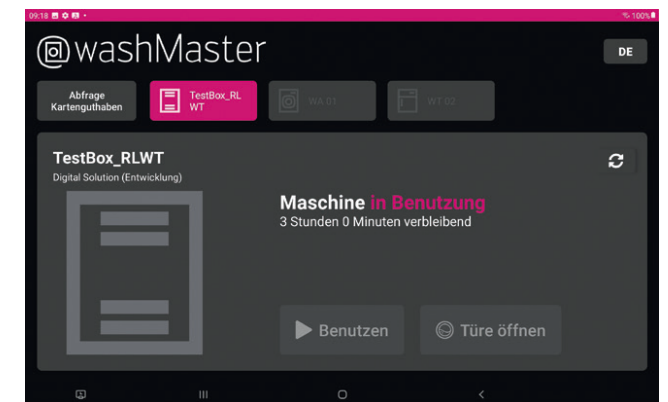

Anleitung washMaster: Prepaid-Karte mit Terminal

Kartenguthaben überprüfen

1. Drücken Sie «Abfrage Kartenguthaben».

2. Halten Sie Ihre Prepaid-Karte an das washMaster-Logo auf dem Terminal.

3. Nun wird Ihnen auf dem Terminal das vorhandene Guthaben angezeigt.

Waschen und trocknen

1. Wählen Sie auf dem Terminal die gewünschte Maschine.

2. Drücken Sie «Türe öffnen», und legen Sie Ihre Wäsche in die Maschine.

3. Wählen Sie «Benutzen», um den Zahlungsvorgang zu starten.

4. Halten Sie nun Ihre Prepaid-Karte an das Terminal, um die Zahlung zu bestätigen.

5. Die Zahlung wird anschliessend verarbeitet. Es handelt sich dabei um einen reservierten Maximalbetrag. Nach Beendigung des Programms wird nur der effektive Programmpreis abgebucht.

6. Sie können nun das Programm auf der Maschine auswählen und die Maschine starten.

Wir wünschen Ihnen viel Freude mit Ihrer frisch gewaschenen Wäsche!

Instructions washMaster: carte prépayée avec terminal