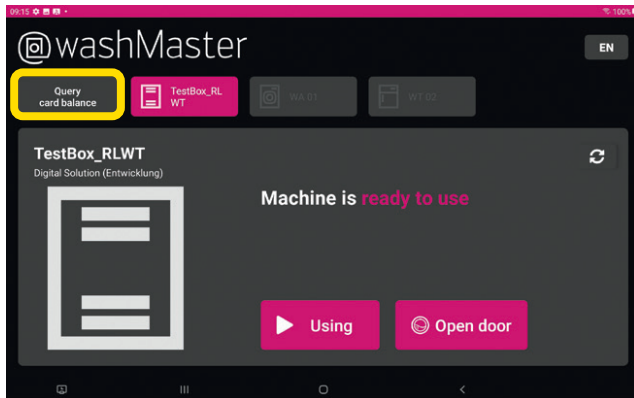

3. Ora il credito disponibile viene visualizzato sul terminale.

Lavaggio e asciugatura

1. Sul terminale, selezionare la macchina che desiderate utilizzare.

2. Premere su «Aprire sportello» e inserire il proprio bucato nella macchina.

6. Ora potete selezionare il programma e avviare la macchina.

Non ci resta che augurarvi buon divertimento con il vostro bucato fresco di lavaggio!

Schulthess Maschinen SA

Alte Steinhauserstrasse 1, 6330 Cham
www.schulthess.ch, support@schulthess.ch

washMaster instructions: Prepaid card with terminal

Check card balance

1. Press "Query card balance".

2. Hold your prepaid card up to the washMaster logo on the terminal.

3. The available credit balance is now displayed on the terminal.

Wash and dry

1. Select the desired machine on the terminal.

2. Press "Open door" and place your laundry in the machine.

3. Select "Use" to start the payment process.

4. Now hold your prepaid card up to the terminal to confirm payment.