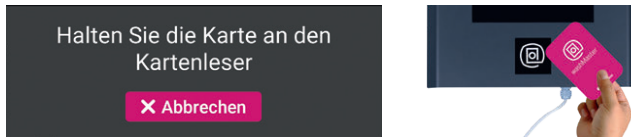

Anleitung washMaster: Prepaid-Karte mit Terminal

Kartenguthaben überprüfen

1. Drücken Sie «Abfrage Kartenguthaben».

2. Halten Sie Ihre Prepaid-Karte an das washMaster-Logo auf dem Terminal.

3. Nun wird Ihnen auf dem Terminal das vorhandene Guthaben angezeigt.

Waschen und trocknen

1. Wählen Sie auf dem Terminal die gewünschte Maschine.

2. Drücken Sie «Türe öffnen», und legen Sie Ihre Wäsche in die Maschine.

3. Wählen Sie «Benutzen», um den Zahlungsvorgang zu starten.