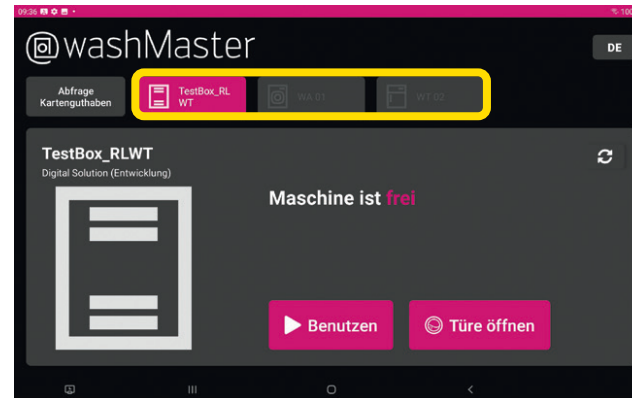

Anleitung washMaster: Prepaid-Karte mit Terminal

Kartenguthaben überprüfen

1. Drücken Sie «Abfrage Kartenguthaben».

2. Halten Sie Ihre Prepaid-Karte an das washMaster-Logo auf dem Terminal.

3. Nun wird Ihnen auf dem Terminal das vorhandene Guthaben angezeigt.

Waschen und trocknen

1. Wählen Sie auf dem Terminal die gewünschte Maschine.

2. Drücken Sie «Türe öffnen», und legen Sie Ihre Wäsche in die Maschine.

3. Wählen Sie «Benutzen», um den Zahlungsvorgang zu starten.