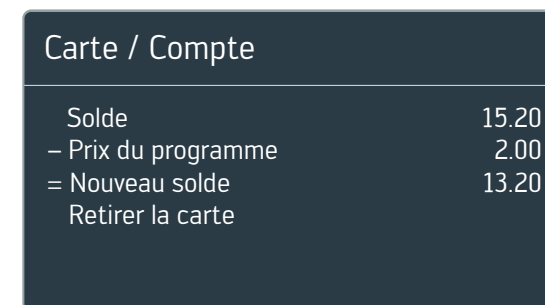

2. Le solde de votre carte s'affiche maintenant à l'écran.

3. Appuyez sur OK pour terminer la vérification.

Lavage et séchage

1. Vérifiez que la machine est libre en insérant la carte dans la fente.

2. Placez le linge dans la machine et ajoutez du produit de lessive.
3. Sélectionnez le programme de votre choix. Le prix correspondant et la durée du programme s'affichent à l'écran.
4. Une fois le programme sélectionné, appuyez sur la touche de démarrage (START).

5. Les informations suivantes s'affichent alors à l'écran.

6. Insérez votre carte prépayée dans la fente.

7. L'écran affiche alors le prix calculé ainsi que le solde sur votre carte.

Nous vous souhaitons beaucoup de plaisir avec votre linge fraîchement lavé!