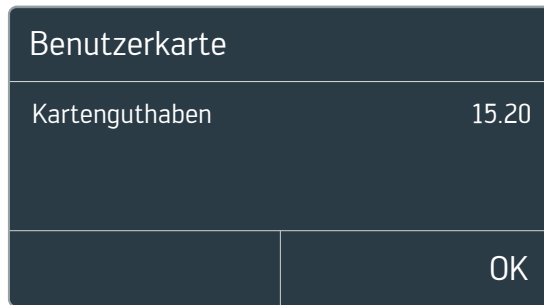

Anleitung washMaster: Prepaid-Karte mit Schulthess-Gerät

Kartenguthaben überprüfen

1. Stecken Sie die Prepaid-Karte in den vorgesehenen Schlitz der Waschmaschine oder des Wäschetrockners.

2. Nun wird Ihnen auf dem Bedienungsfeld das vorhandene Guthaben Ihrer Karte angezeigt.

3. Drücken Sie auf OK, um die Überprüfung abzuschliessen.

Waschen und trocknen

1. Prüfen Sie, ob die Maschine frei ist, indem Sie die Karte in den Schlitz einführen.

2. Beladen Sie die Maschine mit Ihrer Wäsche, und füllen Sie das Waschmittel ein.
3. Wählen Sie nun das gewünschte Programm aus. Der entsprechende Preis und die Programmdauer werden auf dem Bedienungsfeld angezeigt.
4. Wählen Sie das Programm, und drücken Sie die Start-Taste.

5. Nun erscheint auf dem Bedienungsfeld folgende Anzeige:

6. Stecken Sie Ihre Prepaid-Karte in den vorgesehenen Schlitz.

7. Auf dem Bedienungsfeld wird nun der dafür berechnete Preis angezeigt sowie der Restsaldo auf Ihrer Karte.