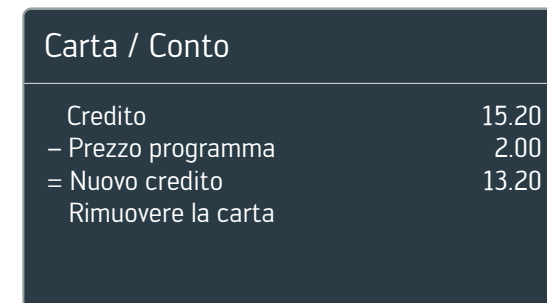

3. Premere OK per completare la verifica.

Lavaggio e asciugatura

1. Controllare che la macchina sia libera inserendo la carta nello slot.

2. Caricare la macchina con la biancheria e aggiungere il detersivo.
3. Selezionare il programma e le relative opzioni desiderate. Sul display vengono visualizzati il prezzo e la durata del programma selezionato.
4. Premere il tasto START sul pannello comandi.

5. Sul display viene visualizzato questo:

6. Introdurre la carta nello slot.

7. Sul display appare ora il prezzo calcolato per il programma selezionato e il credito residuo della carta.

Non vi resta che godervi la vostra biancheria fresca di bucato!