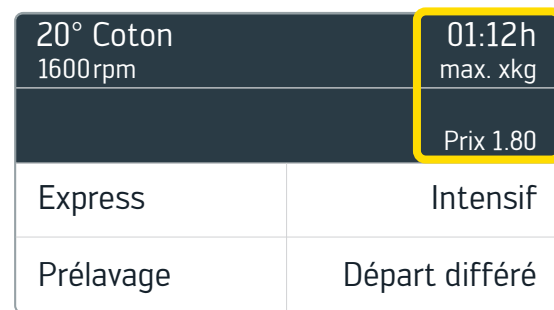

2. Le solde de votre carte s'affiche maintenant à l'écran.

3. Appuyez sur OK pour terminer la vérification.

Lavage et séchage

1. Vérifiez que la machine est libre en insérant la carte dans la fente.

2. Placez le linge dans la machine et ajoutez du produit de lessive.
3. Sélectionnez le programme de votre choix. Le prix correspondant et la durée du programme s'affichent à l'écran.
4. Une fois le programme sélectionné, appuyez sur la touche de démarrage (START).

5. Les informations suivantes s'affichent alors à l'écran.

6. Insérez votre carte prépayée dans la fente.

7. L'écran affiche alors le prix calculé ainsi que le solde sur votre carte.

Nous vous souhaitons beaucoup de plaisir avec votre linge fraîchement lavé!