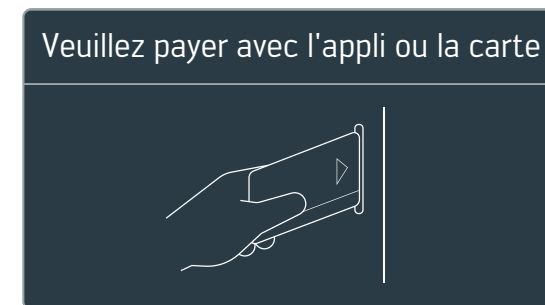

2. Le solde de votre carte s'affiche maintenant à l'écran.

3. Appuyez sur OK pour terminer la vérification.

Lavage et séchage

1. Vérifiez que la machine est libre en insérant la carte dans la fente.

2. Placez le linge dans la machine et ajoutez du produit de lessive.
3. Sélectionnez le programme de votre choix. Le prix correspondant et la durée du programme s'affichent à l'écran.
4. Une fois le programme sélectionné, appuyez sur la touche de démarrage (START).

5. Les informations suivantes s'affichent alors à l'écran.

6. Insérez votre carte prépayée dans la fente.

7. L'écran affiche alors le prix calculé ainsi que le solde sur votre carte.

Nous vous souhaitons beaucoup de plaisir avec votre linge fraîchement lavé!