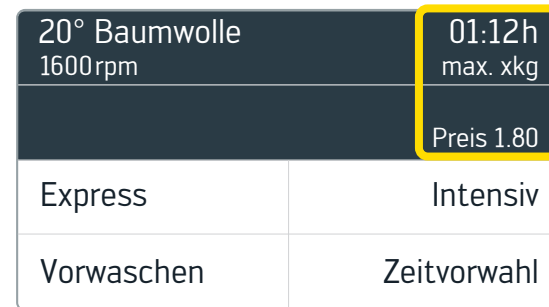

Anleitung washMaster: Prepaid-Karte mit Schulthess-Gerät

Kartenguthaben überprüfen

1. Stecken Sie die Prepaid-Karte in den vorgesehenen Schlitz der Waschmaschine oder des Wäschetrockners.

2. Nun wird Ihnen auf dem Bedienungsfeld das vorhandene Guthaben Ihrer Karte angezeigt.

3. Drücken Sie auf OK, um die Überprüfung abzuschliessen.

Waschen und trocknen

1. Prüfen Sie, ob die Maschine frei ist, indem Sie die Karte in den Schlitz einführen.

2. Beladen Sie die Maschine mit Ihrer Wäsche, und füllen Sie das Waschmittel ein.
3. Wählen Sie nun das gewünschte Programm aus. Der entsprechende Preis und die Programmdauer werden auf dem Bedienungsfeld angezeigt.
4. Wählen Sie das Programm, und drücken Sie die Start-Taste.

5. Nun erscheint auf dem Bedienungsfeld folgende Anzeige:

6. Stecken Sie Ihre Prepaid-Karte in den vorgesehenen Schlitz.

7. Auf dem Bedienungsfeld wird nun der dafür berechnete Preis angezeigt sowie der Restsaldo auf Ihrer Karte.