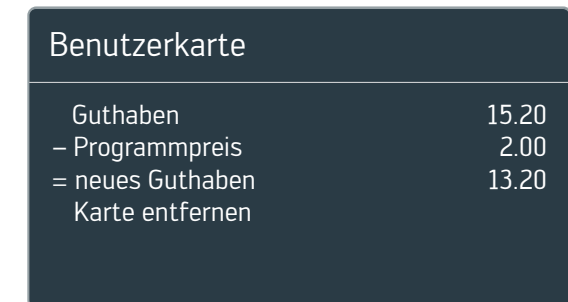

Anleitung washMaster: Prepaid-Karte mit Schulthess-Gerät

Kartenguthaben überprüfen

1. Stecken Sie die Prepaid-Karte in den vorgesehenen Schlitz der Waschmaschine oder des Wäschetrockners.

2. Nun wird Ihnen auf dem Bedienungsfeld das vorhandene Guthaben Ihrer Karte angezeigt.

3. Drücken Sie auf OK, um die Überprüfung abzuschliessen.

Waschen und trocknen

1. Prüfen Sie, ob die Maschine frei ist, indem Sie die Karte in den Schlitz einführen.

2. Beladen Sie die Maschine mit Ihrer Wäsche, und füllen Sie das Waschmittel ein.
3. Wählen Sie nun das gewünschte Programm aus. Der entsprechende Preis und die Programmdauer werden auf dem Bedienungsfeld angezeigt.
4. Wählen Sie das Programm, und drücken Sie die Start-Taste.

5. Nun erscheint auf dem Bedienungsfeld folgende Anzeige:

6. Stecken Sie Ihre Prepaid-Karte in den vorgesehenen Schlitz.

7. Auf dem Bedienungsfeld wird nun der dafür berechnete Preis angezeigt sowie der Restsaldo auf Ihrer Karte.