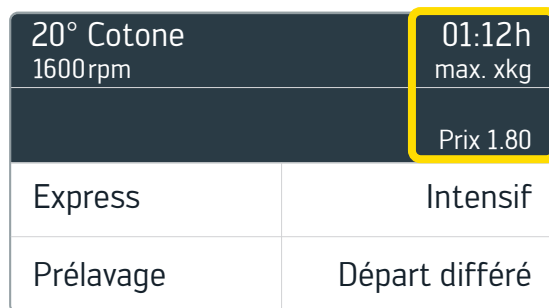

Istruzioni washMaster: carta prepagata con un apparecchio Schulthess

Verificare il credito della carta

1. Introdurre la carta prepagata nello slot della lavatrice o dell'asciugatrice.

2. Sul display sarà visualizzato il credito disponibile:

3. Premere OK per completare la verifica.

Lavaggio e asciugatura

1. Controllare che la macchina sia libera inserendo la carta nello slot.

2. Caricare la macchina con la biancheria e aggiungere il detersivo.
3. Selezionare il programma e le relative opzioni desiderate. Sul display vengono visualizzati il prezzo e la durata del programma selezionato.
4. Premere il tasto START sul pannello comandi.

5. Sul display viene visualizzato questo:

6. Introdurre la carta nello slot.

7. Sul display appare ora il prezzo calcolato per il programma selezionato e il credito residuo della carta.

Non vi resta che godervi la vostra biancheria fresca di bucato!

Schulthess Maschinen SA

Alte Steinhauserstrasse 1, 6330 Cham
www.schulthess.ch, support@schulthess.ch