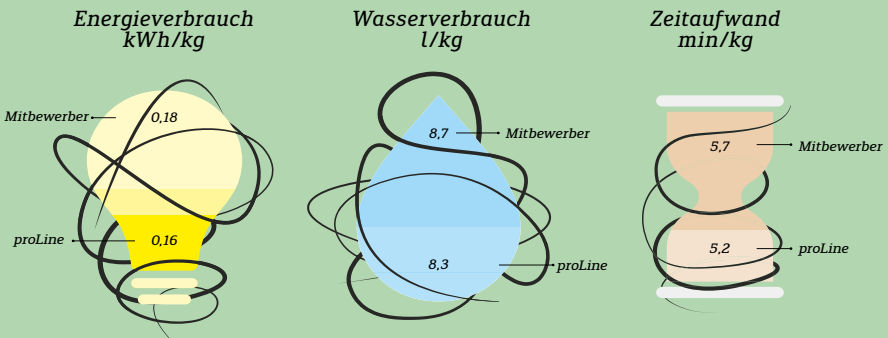

Die neue proLine-Waschmaschine von Schulthess revolutioniert das Wascherlebnis.

Zeit sparen, Kosten senken und die Umwelt schonen: Die neuen proLine-Waschmaschinen von Schulthess revolutionieren das Wäschewaschen. Mit den schnellsten Programmen schaffen sie bis zu 500 Wäschechargen mehr pro Jahr. Und perfekt abgestimmte Programme sparen Strom und Wasser. Robuste, langlebige Industriegeräte in bewährter Schweizer Qualität.