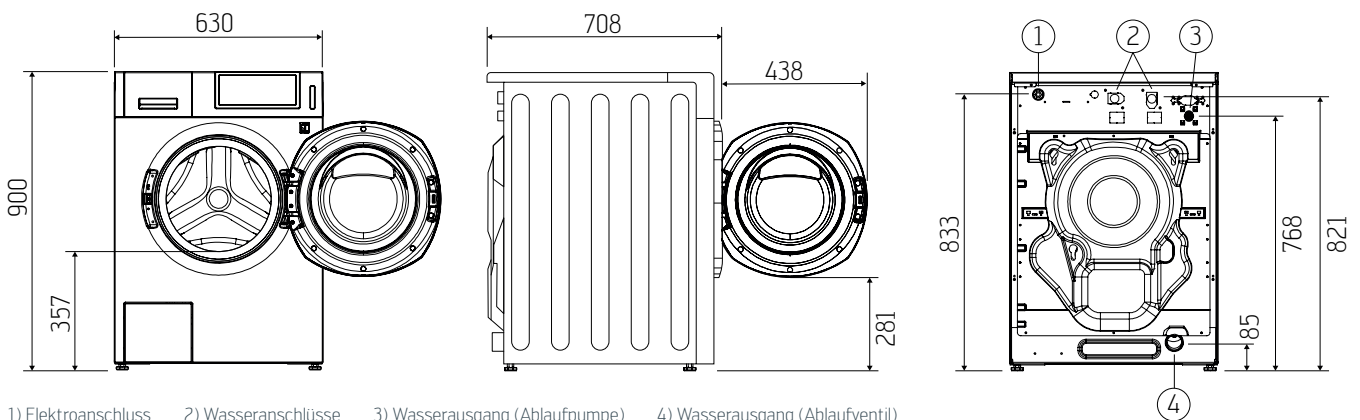

Optionen

- Maschinensockel
- Maschinensockel mit Flusenfilter-schublade
- Anschluss für 8 Flüssigwaschmittel mit Dosierpumpe
- RFID-Card-System
- Chromstahlausführung (nur Modell 9240)

Firmen- oder Markenname	Schulthess	Schulthess
Typ	topLine pro 8940	topLine pro 9240
Produkt-Nr.		
Modell mit Ablaufpumpe (P)	8940.1EPU	9240.1EPU
Modell mit Ablaufventil (V)	8940.1EUV	9240.1EUV
Gebrauchseigenschaften		
Füllmenge	max. kg 7	8
Trommelvolumen	l 60	70
Schleuderzahl	max. U/min 1600	1600
g-Faktor	g 690	690
Restfeuchtigkeit ¹⁾	% 43	43
Bauform		
Standgerät mit Arbeitsplatte	•	•
Türanschlag ²⁾	r/l/w	r/l/w
Abmessungen		
Höhe	cm 90	90
Breite	cm 63	63
Tiefe einschließlich Wandabstand	cm 72	72
Tiefe bei geöffneter Tür (Frontlader)	cm 116	116
Höhe verstellbar	cm 1	1
Leergewicht	kg 100	102
Ausstattung		
Laugenbehälter und Trommel	Chromnickelstahl	Chromnickelstahl
Einfüllöffnung	Ø cm 34/180°	34/180°
Türöffnungsautomatik	•	•
Anschlusskabel	m 1,6	1,6
Wasserablauf		
- Ablaufschlauch mit Bogen, nur (P)	m 1,5	1,5
- Modell mit Ablaufpumpe (P)	Ø mm 21	21
- Modell mit Ablaufventil (V)	Ø mm 50	50
Strom- und Wasserversorgung		
Elektrischer Anschluss		
Spannung / Anschlusswerte / Absicherung	400V 2N~ /50Hz /4,6kW /10A 240V 1N~ /50Hz /2,4kW /10A	400V 3N~ /50Hz /4,6kW /10A 400V 2N~ /50Hz /4,6kW /10A 230V 1N~ /50Hz /2,5kW /13A 230V 1N~ /50Hz /2,3kW /10A
Wasseranschluss		
- Druckschlauch G 3/4" mit Feinfilter	m 1,5	1,5
- anschließbar an Kalt-/Warmwasser 70°C	•	•
- Wasserdruck	bar 1-10	1-10
Sicherheit und Service		
Entspricht den EU-Maschinenrichtlinien	2006/42/EG	
Herkunftsland	Schweiz	
Garantie	1 Jahr	
Service durch	Schulthess Maschinen GmbH	

Erläuterungen:

- nicht vorhanden

• vorhanden

1) Werte ermittelt im Programm 60°C

2) Türanschlag: l = links, r = rechts, w = wechselbar.

1) Elektroanschluss 2) Wasseranschlüsse 3) Wasserausgang (Ablaufpumpe) 4) Wasserausgang (Ablaufventil)