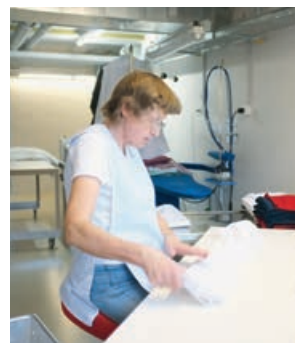

Schulthess macht den Wäscherei-Alltag leichter

Die energieeffiziente Schulthess-Lösung entspricht dem im Minergie-standard errichteten Serata-Gebäude. Durch die integrierte Wärmerückgewinnung und die ressourcenschonenden Schulthess-Geräte wird der geschlossene Ökologie-Kreislauf gestützt. Alles mit einem Anbieter zu machen, wurde und wird von allen Involvierten sehr geschätzt: Die schnellen und unkomplizierten Kommunikationswege unterstützten die dichte Planung, deshalb konnte Zeit und Geld gespart werden. Auch die tägliche Wäscherei-Arbeit mit den exakt auf die Serata-Bedürfnisse abgestimmten Spirit proLine- und industrial-Geräten läuft einwandfrei: ein Knopfdruck genügt und die Maschinen dosieren, waschen und trocknen schonend und ohne weiteren Aufwand alle Arten von Textilien. Dieser reibungslose Ablauf ist auch auf die klare und schnelle Schulthess-Schulung vor Ort zurückzuführen. Sie vervollständigt die Schulthess-Gesamtlösung, verhilft zu einem besseren Wäscherei-Alltag und unterstützt die Langlebigkeit der Geräte.

Gründungsjahr	1975
Besonderes	Christlicher Rahmen
Mitarbeitende	60 im Voll- und Teilzeitpensum
Betreute:	45
Extra:	22 Alterswohnungen
Kg Wäsche/Woche	Eine Tonne
Textilien	Alle Arten von Textilien: Vom Kaschmirpullover über Arbeitskleidung und Gastro-Tischwäsche bis hin zur Bettwäsche mit speziellen Hygieneanforderungen.