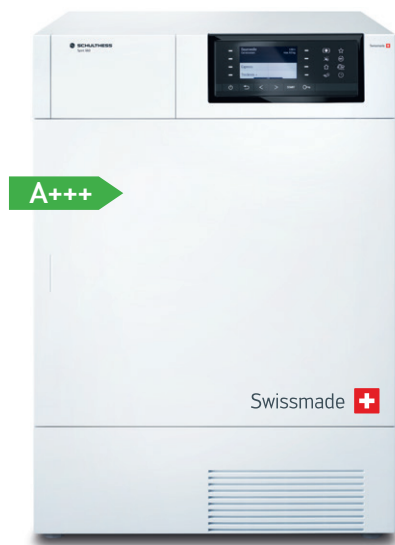

Wäschetrockner für das Eigenheim

Spirit 660

Produkt-Nr. 8660.2

Modell «Top Plus» für schonendes Wäschetrocknen. Grosses 4,3"-Farbdisplay, 1 bis 8 kg Füllmenge und LED-Trommelbeleuchtung, Zeitvorwahl bis 7 Wochentage und separates Zeitprogramm von 10 bis 150 Min.

Füllmenge: 1–8 kg

Ausstattung

- Grosses 4,3"-Farbdisplay
- Trocknungskorb für empfindliche Wäschestücke und Turnschuhe
- Kondensationstrockner mit integrierter Wärmepumpe und Autoclean (automatisches Maschinenreinigungssystem) für konstante Energieeffizienz über die gesamte Lebensdauer
- Beste Kondensationseffizienz
- Antibac-Programm für hygienisches Wäschetrocknen
- Pollenclean-Programm befreit Textilien von Pflanzenpollen
- Hervorragende Geräuschisolierung, max. 61 dB(A)
- LED-Trommelbeleuchtung
- Knitterschutz
- Elektronische Restfeuchtemessung
- Restzeit- und Programmablaufanzeige, Zeitvorwahl bis 7 Wochentage
- Signalton mit variabler Lautstärke bei Programmende
- Türöffnungswinkel 180°, grosse Einfüllöffnung Ø 36/31 cm
- Türanschlag rechts oder links

Sicherheitssysteme

- Kindersicherung
- Überwachung der Temperatur

Modell

- Weiss

Optionen

- Turmbausatz für Wasch-Trocken-Säule mit Auszugstisch
- Turmbausatz für Wasch-Trocken-Säule ohne Auszugstisch
- Sockelschublade (Weiss), H: 30,5 cm